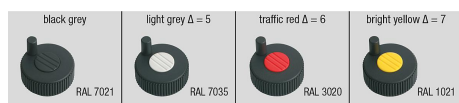

# Knurled knobs with grip

## Description

**Material:**  
Black thermoplastic.  
Bush grade 5.8 steel.

**Version:**  
Steel trivalent blue passivated.

**Drawing reference:**  
Form H: without locking grub screw  
Form M: with locking grub screw

### Overview of items

Order No.	Form	Colour Cap	Size	D	D1	D2	D3	D4	H	H1	H2	H3	L1	T
K0262.22066	H	traffic red RAL 3020	2	6H8	50	18	10	-	36	15	16	-	18,5	10
K0262.22067	H	rape yellow RAL 1021	2	6H8	50	18	10	-	36	15	16	-	18,5	10
K0262.2308	H	black grey RAL 7021	3	8H8	63	22	10	-	41	17	16	-	25	14
K0262.23085	H	light grey RAL 7035	3	8H8	63	22	10	-	41	17	16	-	25	14
K0262.23086	H	traffic red RAL 3020	3	8H8	63	22	10	-	41	17	16	-	25	14
K0262.23087	H	rape yellow RAL 1021	3	8H8	63	22	10	-	41	17	16	-	25	14
K0262.1106	M	black grey RAL 7021	1	6H8	40	16,5	10	M4	31	13	16	5,5	15	10
K0262.11065	M	light grey RAL 7035	1	6H8	40	16,5	10	M4	31	13	16	5,5	15	10
K0262.11066	M	traffic red RAL 3020	1	6H8	40	16,5	10	M4	31	13	16	5,5	15	10
K0262.11067	M	rape yellow RAL 1021	1	6H8	40	16,5	10	M4	31	13	16	5,5	15	10
K0262.1206	M	black grey RAL 7021	2	6H8	50	18	10	M4	36	15	16	5,5	18,5	10
K0262.12065	M	light grey RAL 7035	2	6H8	50	18	10	M4	36	15	16	5,5	18,5	10
K0262.12066	M	traffic red RAL 3020	2	6H8	50	18	10	M4	36	15	16	5,5	18,5	10
K0262.12067	M	rape yellow RAL 1021	2	6H8	50	18	10	M4	36	15	16	5,5	18,5	10
K0262.1308	M	black grey RAL 7021	3	8H8	63	22	10	M4	41	17	16	8	25	14
K0262.13085	M	light grey RAL 7035	3	8H8	63	22	10	M4	41	17	16	8	25	14
K0262.13086	M	traffic red RAL 3020	3	8H8	63	22	10	M4	41	17	16	8	25	14
K0262.13087	M	rape yellow RAL 1021	3	8H8	63	22	10	M4	41	17	16	8	25	14