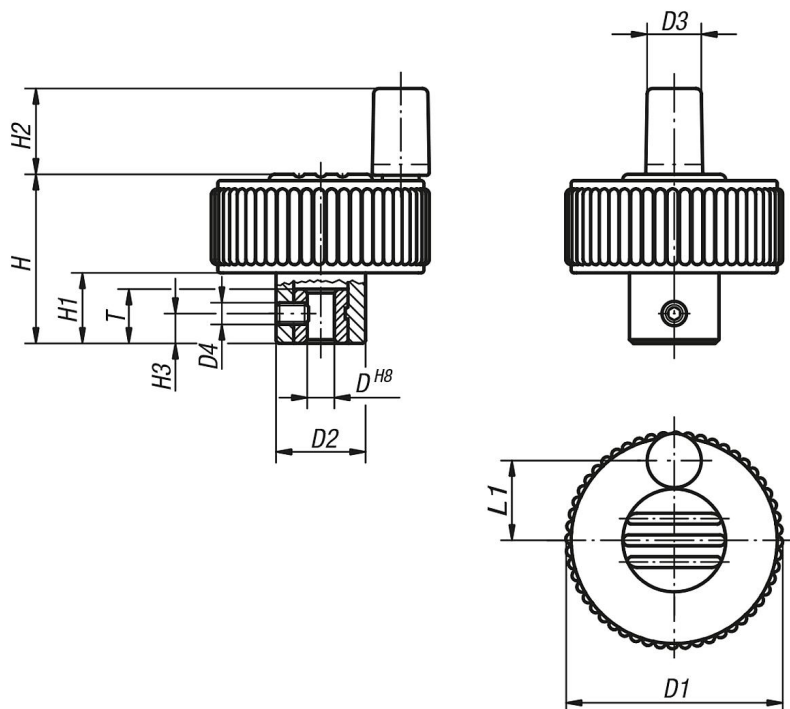

## Item description/product images

## Description

**Material:**  
Black thermoplastic.  
Bush grade 5.8 steel.

**Version:**  
Steel trivalent blue passivated.

**Drawing reference:**  
Form H: without locking grub screw  
Form M: with locking grub screw

## Drawings

### Overview of items

Order No.	Form	Colour Cap	Size	D	D1	D2	D3	D4	H	H1	H2	H3	L1	T
K0262.22066	H	traffic red RAL 3020	2	6H8	50	18	10	-	36	15	16	-	18,5	10
K0262.22067	H	rape yellow RAL 1021	2	6H8	50	18	10	-	36	15	16	-	18,5	10
K0262.2308	H	black grey RAL 7021	3	8H8	63	22	10	-	41	17	16	-	25	14
K0262.23085	H	light grey RAL 7035	3	8H8	63	22	10	-	41	17	16	-	25	14
K0262.23086	H	traffic red RAL 3020	3	8H8	63	22	10	-	41	17	16	-	25	14
K0262.23087	H	rape yellow RAL 1021	3	8H8	63	22	10	-	41	17	16	-	25	14
K0262.1106	M	black grey RAL 7021	1	6H8	40	16,5	10	M4	31	13	16	5,5	15	10
K0262.11065	M	light grey RAL 7035	1	6H8	40	16,5	10	M4	31	13	16	5,5	15	10
K0262.11066	M	traffic red RAL 3020	1	6H8	40	16,5	10	M4	31	13	16	5,5	15	10
K0262.11067	M	rape yellow RAL 1021	1	6H8	40	16,5	10	M4	31	13	16	5,5	15	10
K0262.1206	M	black grey RAL 7021	2	6H8	50	18	10	M4	36	15	16	5,5	18,5	10
K0262.12065	M	light grey RAL 7035	2	6H8	50	18	10	M4	36	15	16	5,5	18,5	10
K0262.12066	M	traffic red RAL 3020	2	6H8	50	18	10	M4	36	15	16	5,5	18,5	10
K0262.12067	M	rape yellow RAL 1021	2	6H8	50	18	10	M4	36	15	16	5,5	18,5	10
K0262.1308	M	black grey RAL 7021	3	8H8	63	22	10	M4	41	17	16	8	25	14
K0262.13085	M	light grey RAL 7035	3	8H8	63	22	10	M4	41	17	16	8	25	14
K0262.13086	M	traffic red RAL 3020	3	8H8	63	22	10	M4	41	17	16	8	25	14
K0262.13087	M	rape yellow RAL 1021	3	8H8	63	22	10	M4	41	17	16	8	25	14